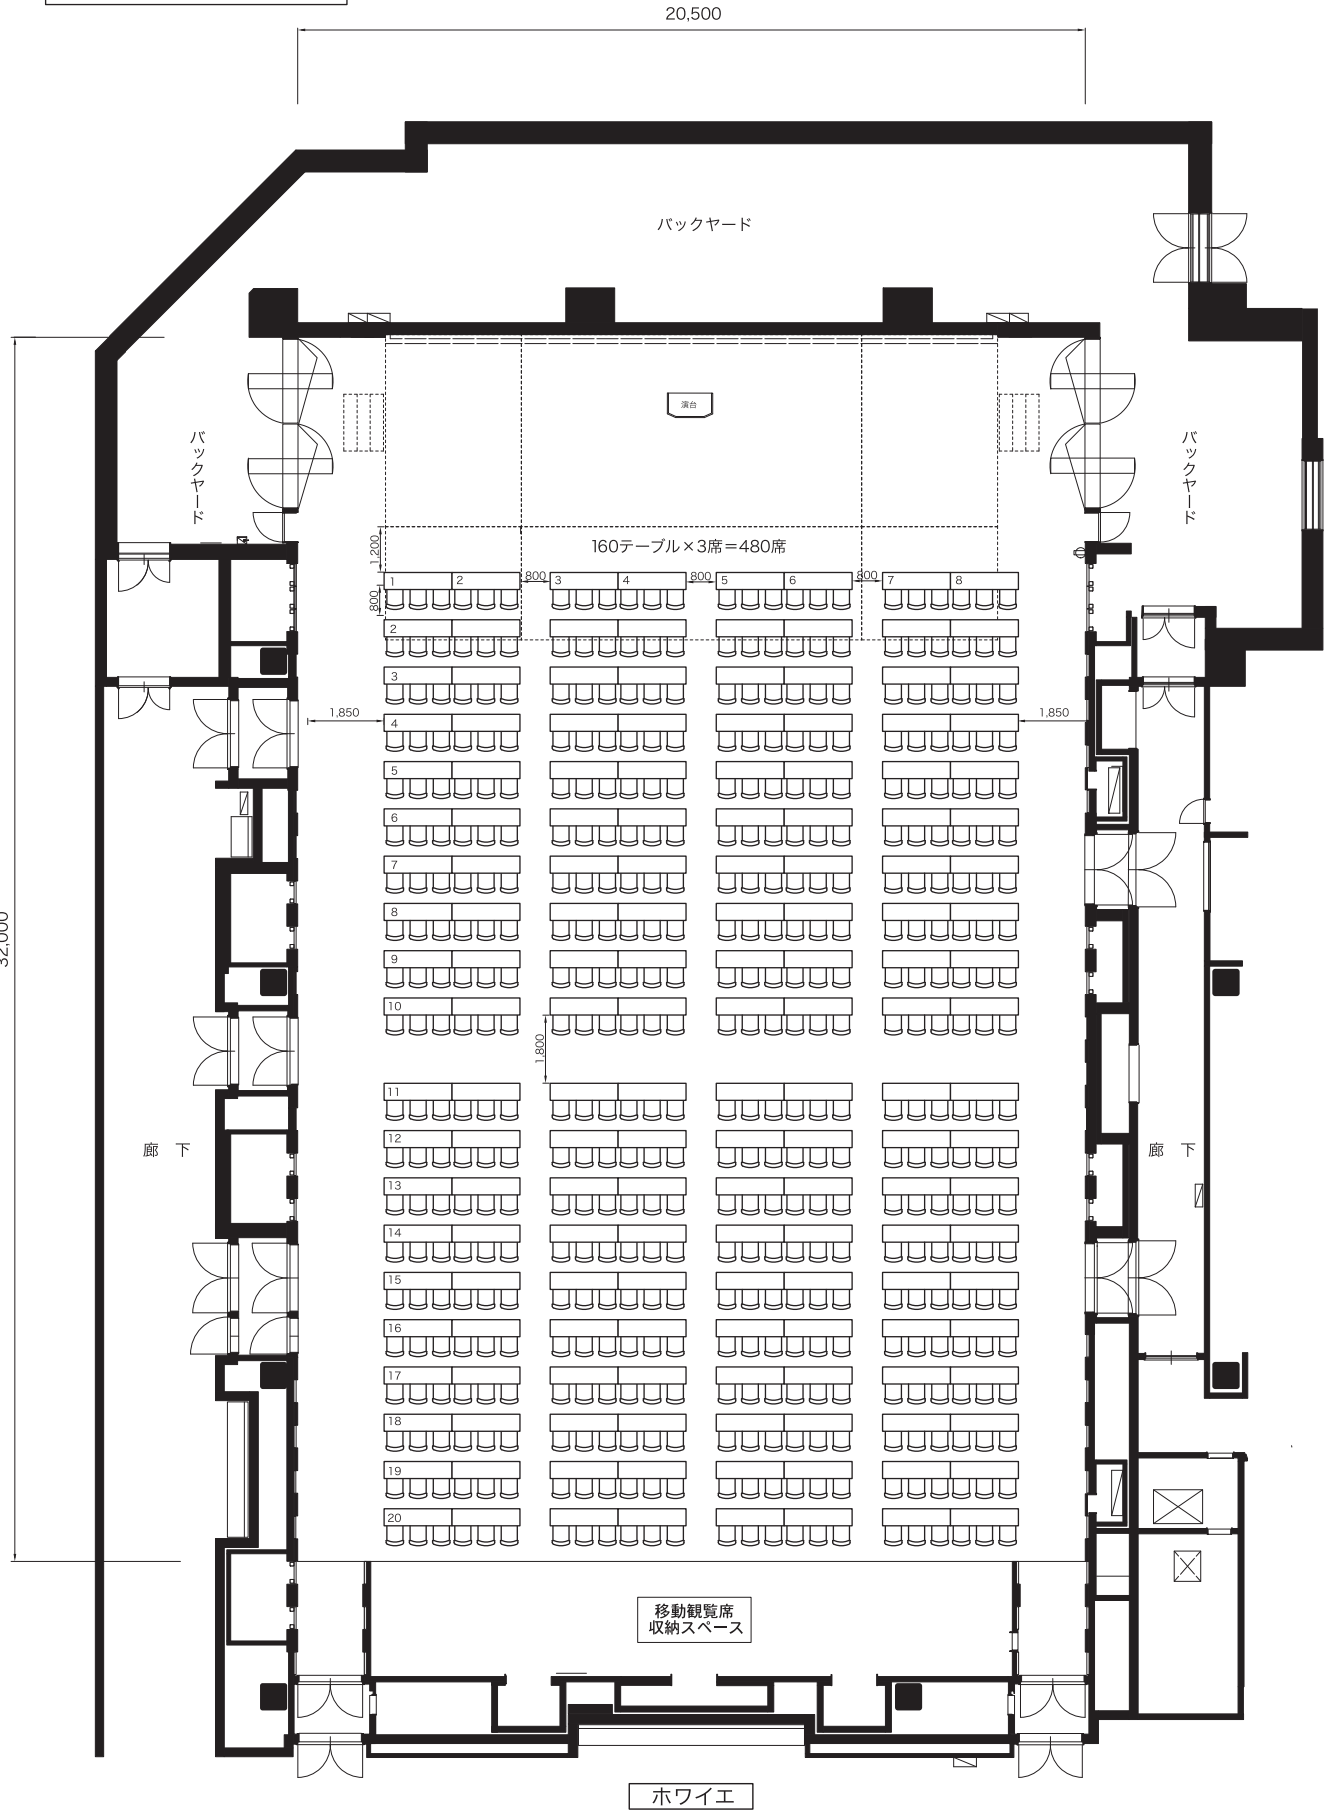

JR九州ホール		S=1:200 (A3)
ホール (スクール)		No. 1 2
作成日	2010.04.26	

スクールA

スクールB