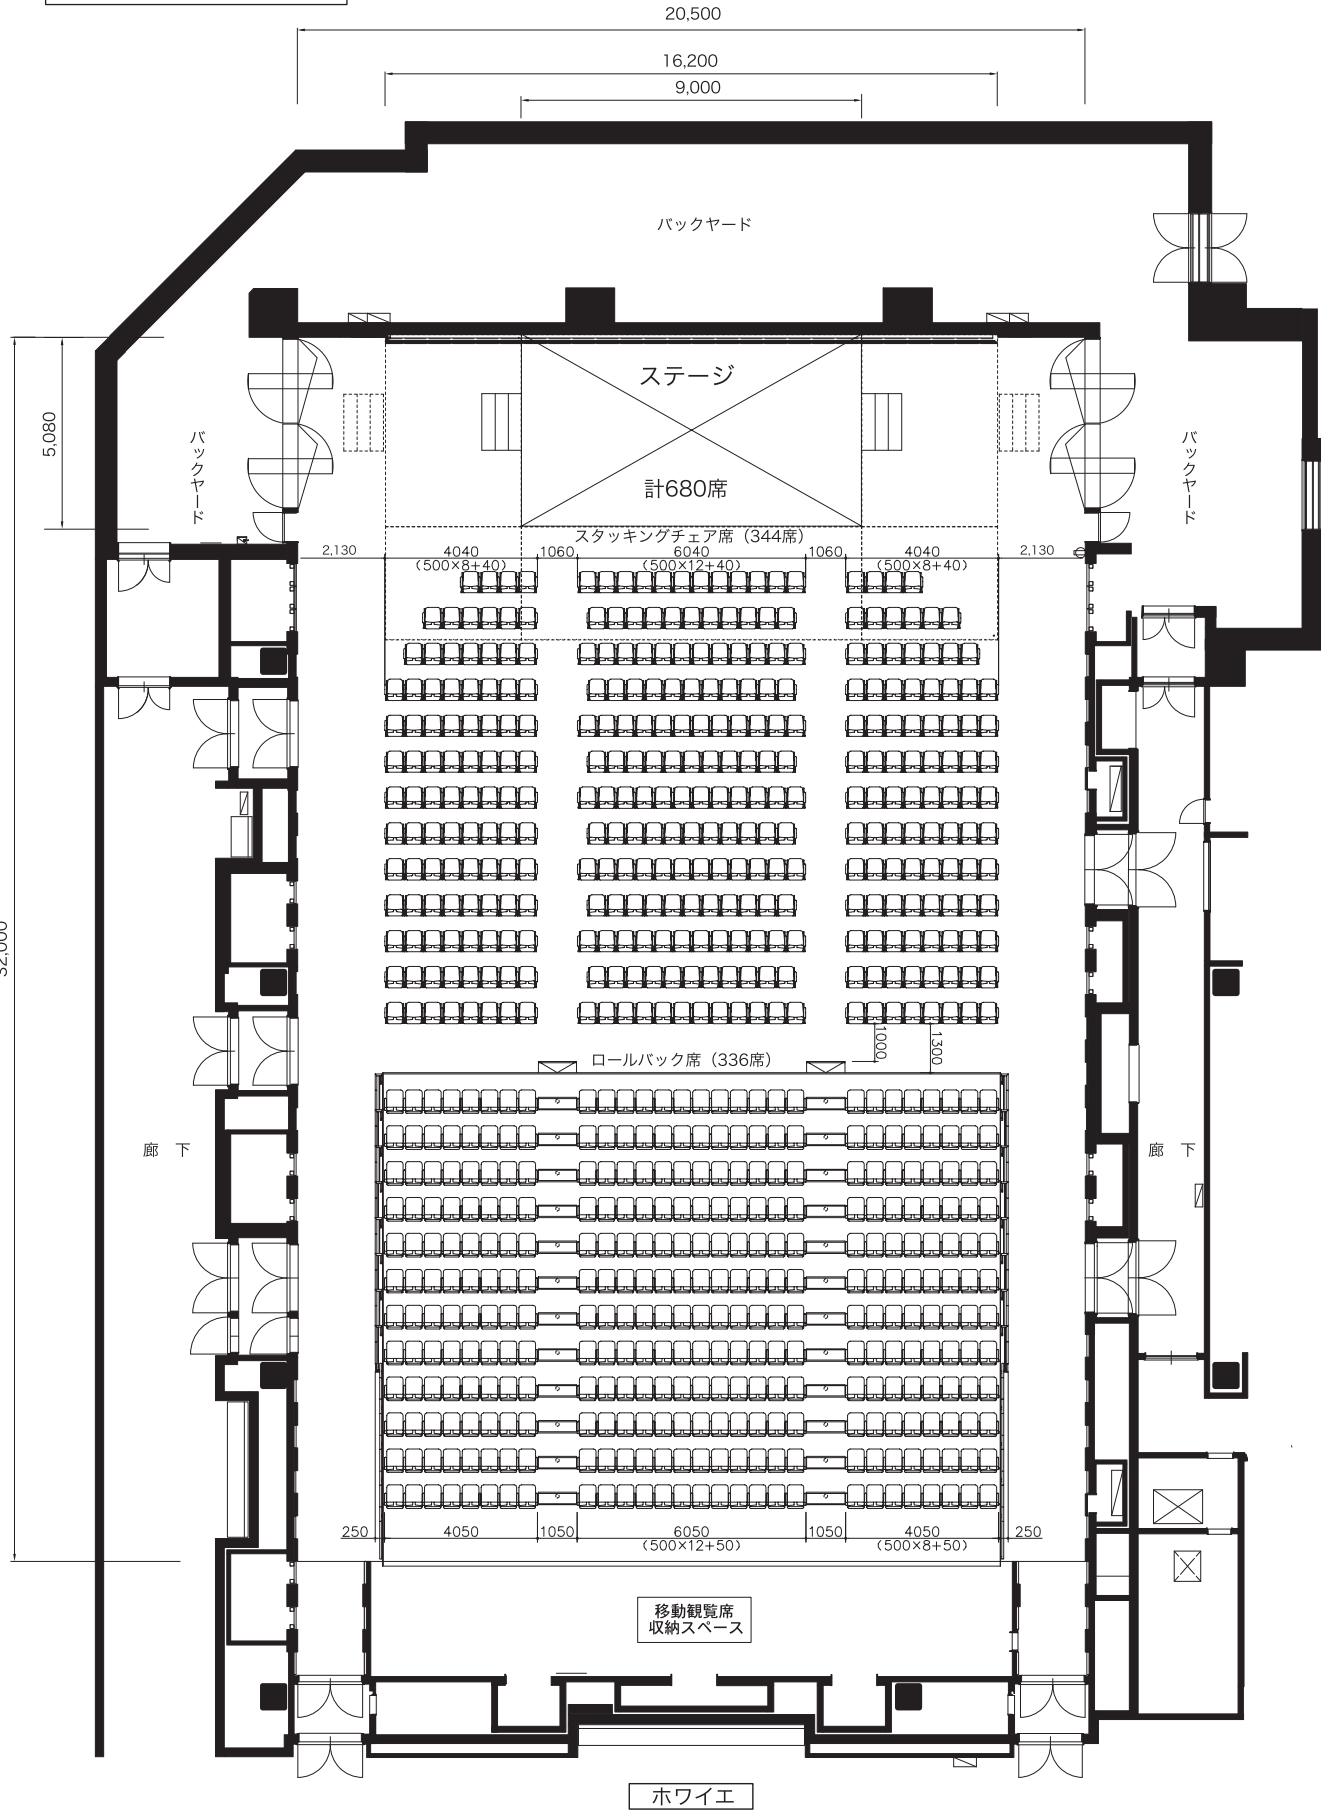

JR九州ホール 9F		S=1:200 (A3)
ホール (シアター)		No. 1 1
作成日	2010.04.26	

シアターA

シアターB