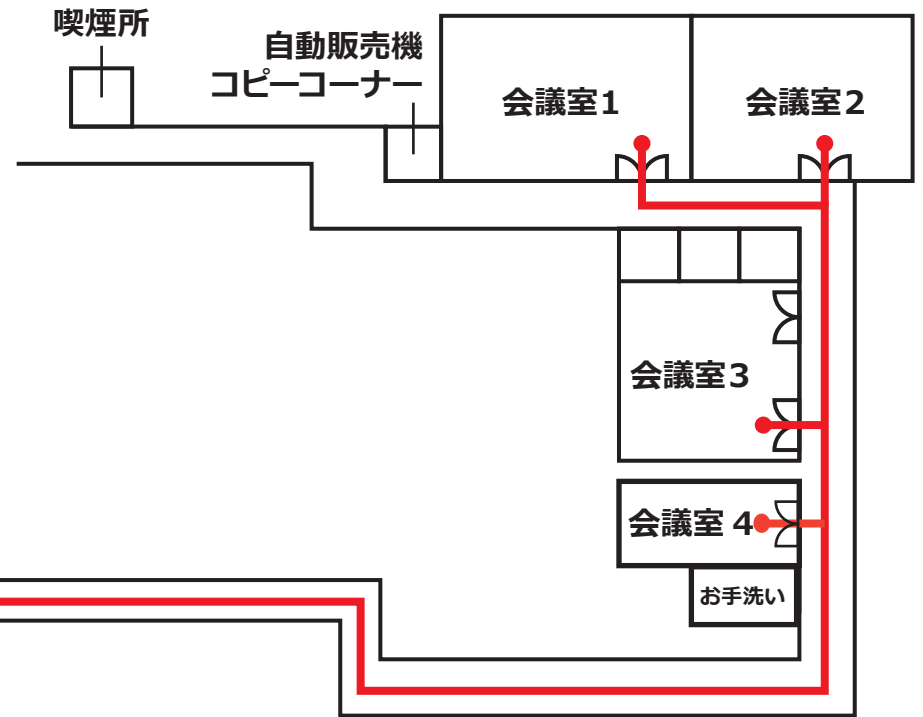

JR博多シティ 9F 会議室ご案内

映画館受付カウンター横の赤い扉を開けて、
道なりにお進みください。

9階
レストランゾーン
くうてん

T・ジョイ
(映画館)

JR九州ホール
入口

エレベーター

JR九州ホール