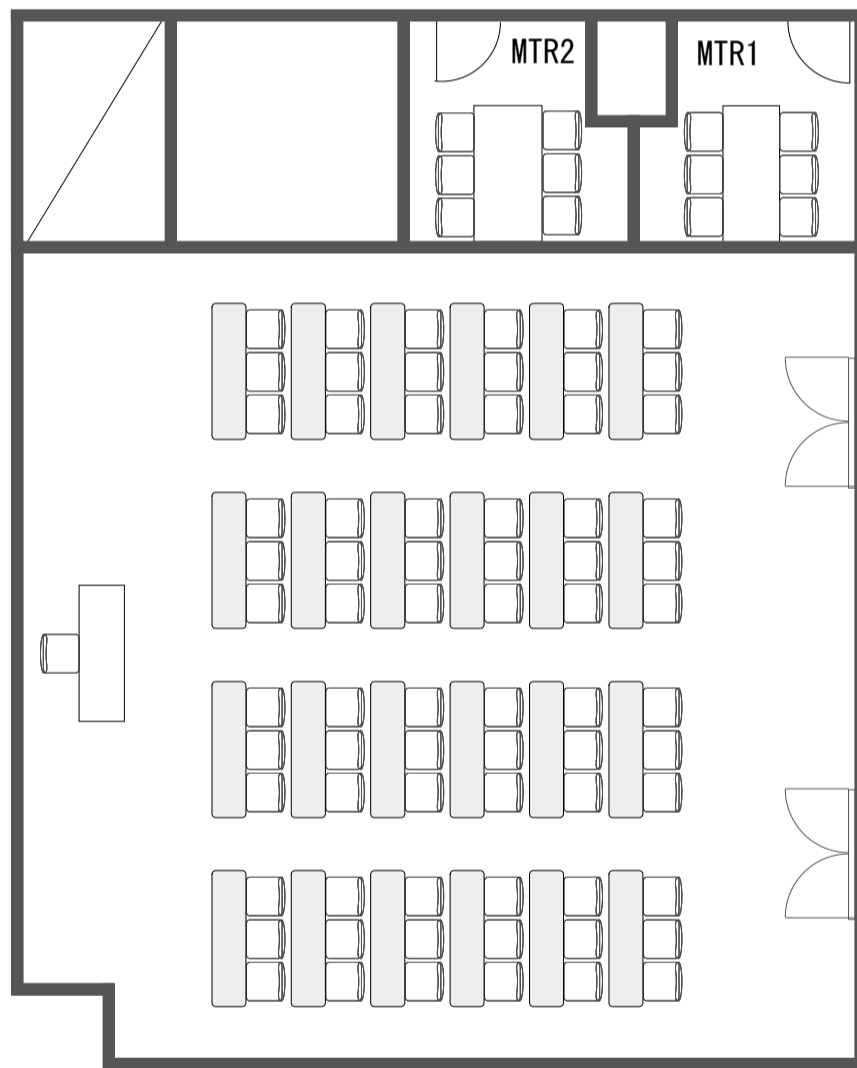

9F JR博多シティ会議室

会議室 1 (135.0㎡)

28卓84席

会議室 2 (113.6㎡)

24卓72席

8610

会議室3 (117.1㎡)

24卓72席

※各部屋
ホワイトボード1台 (無料)

会議室4 (85㎡)

16卓48席

※寸法・面積は目安です。

9F JR博多シティ会議室

会議室 1

会議室 2

会議室3

会議室4