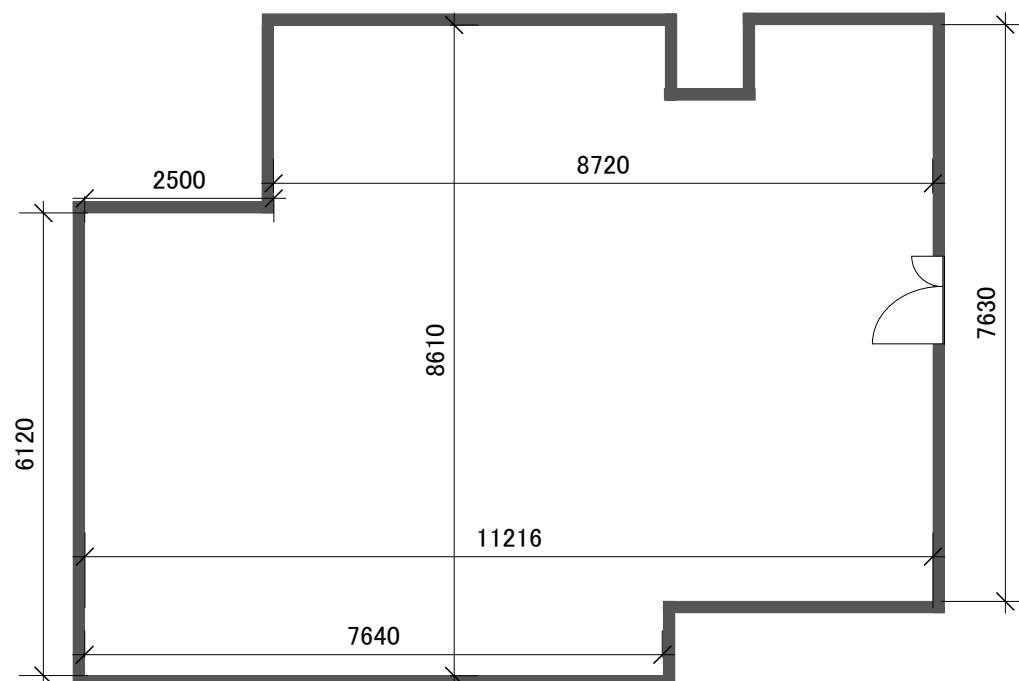

9F JR博多シティ会議室

会議室 1 (135.0㎡)

28卓84席

会議室 2 (113.6㎡)

24卓72席

8610

会議室3 (117.1㎡)

24卓72席

※各部屋
ホワイトボード1台 (無料)

会議室4 (85㎡)

16卓48席

※寸法・面積は目安です。

9F JR博多シティ会議室

会議室 1

会議室 2

会議室3

会議室4