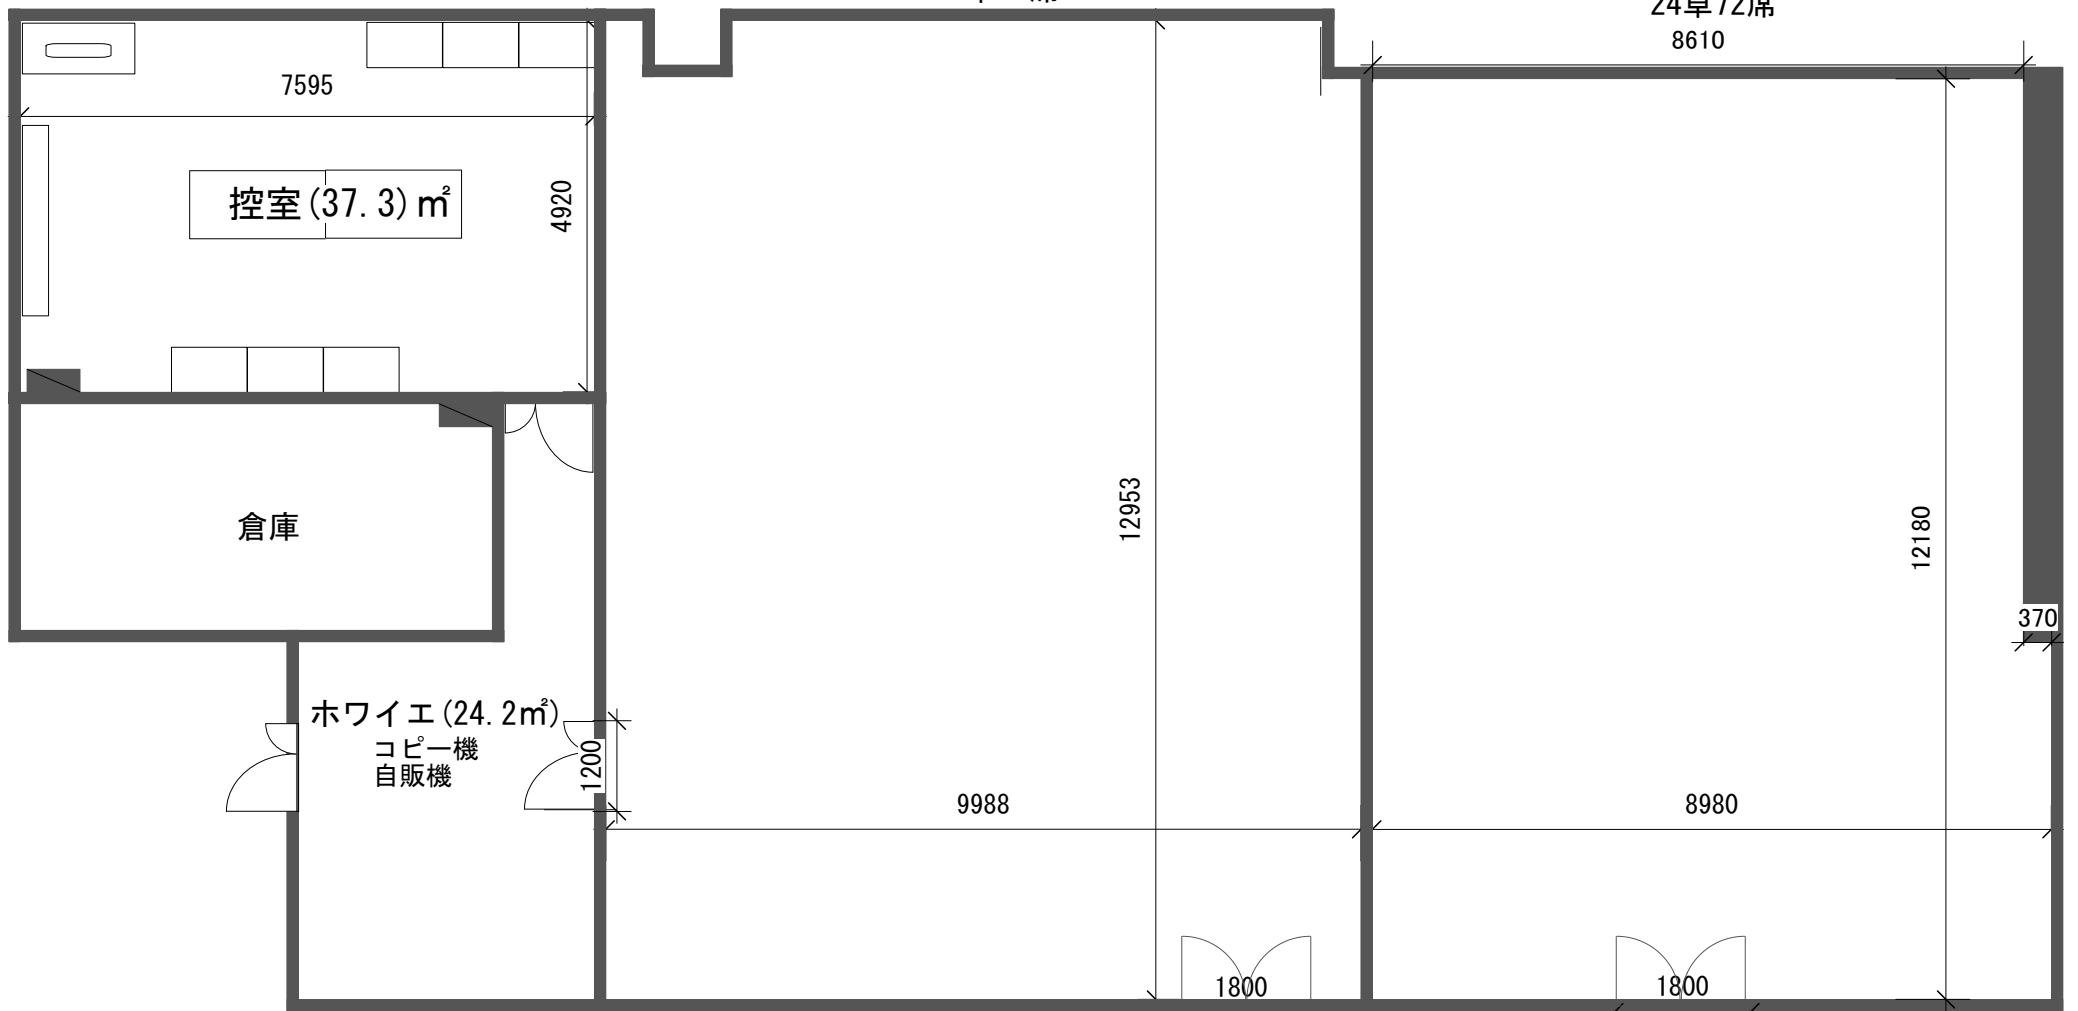

9F JR博多シティ会議室

会議室 1 (135.0㎡)

28卓84席

会議室 2 (113.6㎡)

24卓72席

8610

会議室3 (117.1㎡)

24卓72席

※各部屋
ホワイトボード1台 (無料)

会議室4 (85㎡)

16卓48席

※寸法・面積は目安です。

9F JR博多シティ会議室

会議室 1

会議室 2

会議室3

会議室4