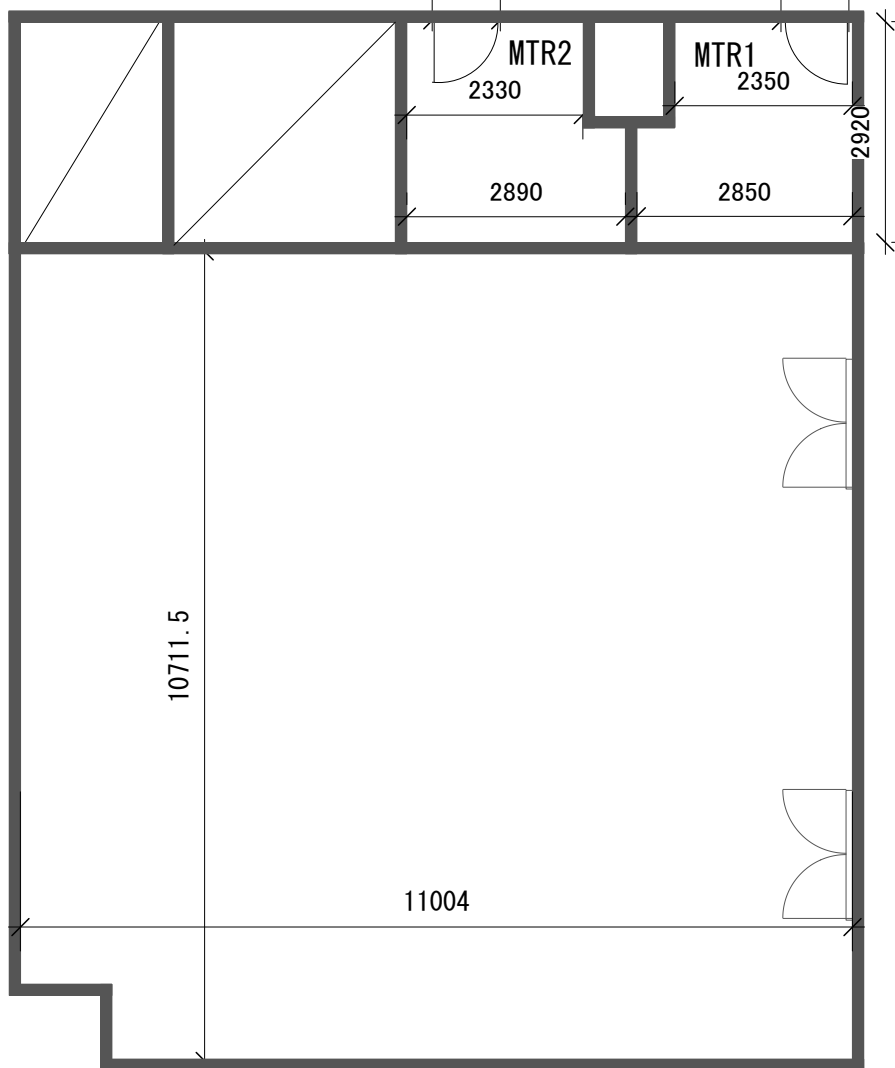

9F JR博多シティ会議室

会議室 1 (135.0㎡)

28卓84席

会議室 2 (113.6㎡)

24卓72席

8610

会議室3 (117.1㎡)

24卓72席

※各部屋
ホワイトボード1台 (無料)

会議室4 (85㎡)

16卓48席

※寸法・面積は目安です。

9F JR博多シティ会議室

会議室 1

会議室 2

会議室3

会議室4